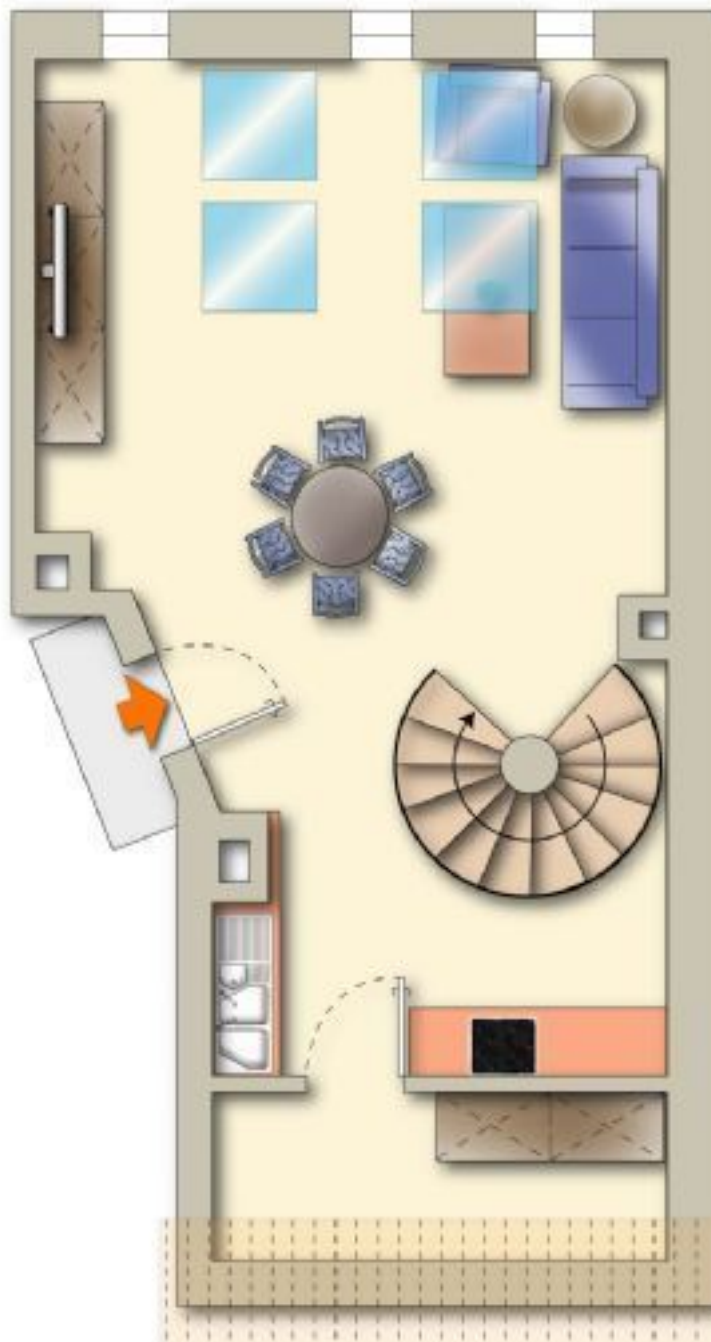

Besichtigung am 05.10. - Lichtdurchflutete Maisonette Wohnung Leipzig Gohlis Süd

Schachtstrasse 1
04155 Leipzig

Zimmer: 3,00
Wohnfläche ca.: 81,49 m²
Kaufpreis: 189.000,00 EUR

Grundriss-3.OG

Besichtigung am 05.10. - Lichtdurchflutete Maisonette Wohnung Leipzig Gohlis Süd

Schachtstrasse 1
04155 Leipzig

Zimmer: 3,00
Wohnfläche ca.: 81,49 m²
Kaufpreis: 189.000,00 EUR

Grundriss-4.OG-Galerie