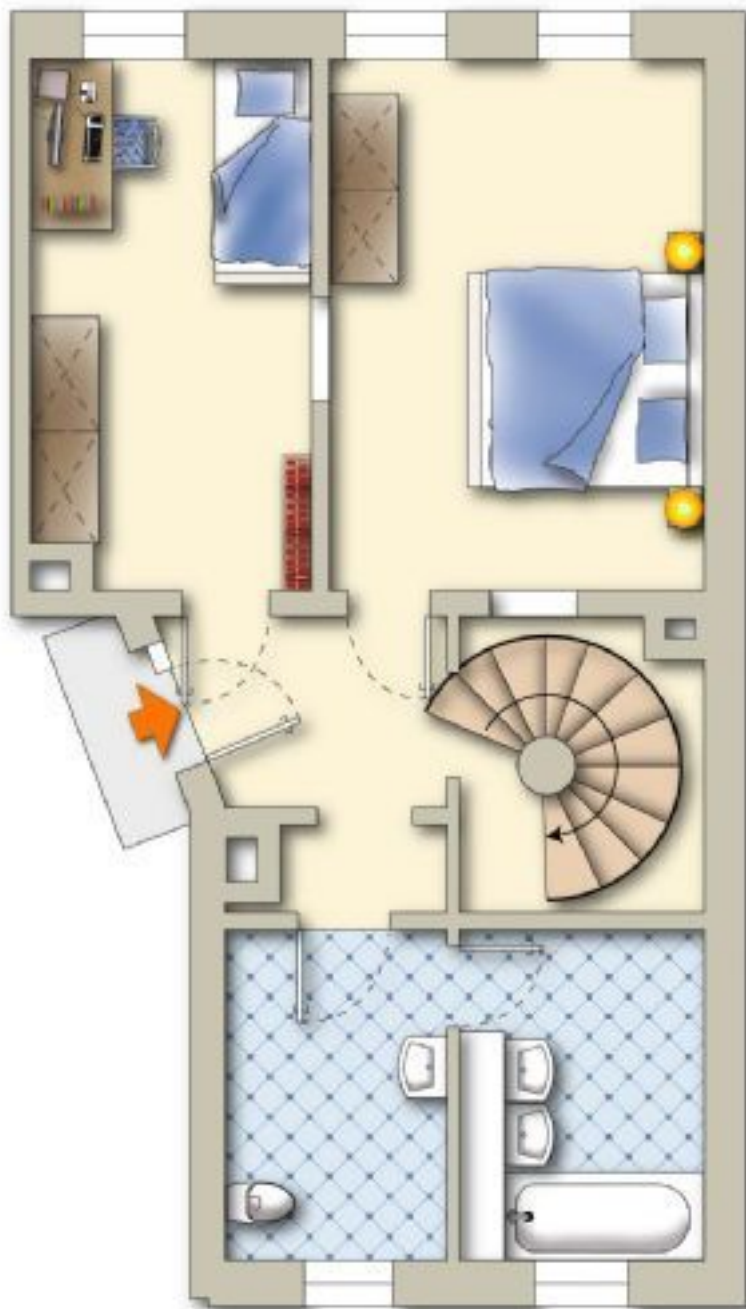

Besichtigung am 05.10. - Lichtdurchflutete Maisonette Wohnung Leipzig Gohlis Süd

Schachtstrasse 1
04155 Leipzig

Zimmer: 3,00
Wohnfläche ca.: 81,49 m²
Kaufpreis: 189.000,00 EUR

Grundriss-3.OG

Besichtigung am 05.10. - Lichtdurchflutete Maisonette Wohnung Leipzig Gohlis Süd

Schachtstrasse 1
04155 Leipzig

Zimmer: 3,00
Wohnfläche ca.: 81,49 m²
Kaufpreis: 189.000,00 EUR

Grundriss-4.OG-Galerie